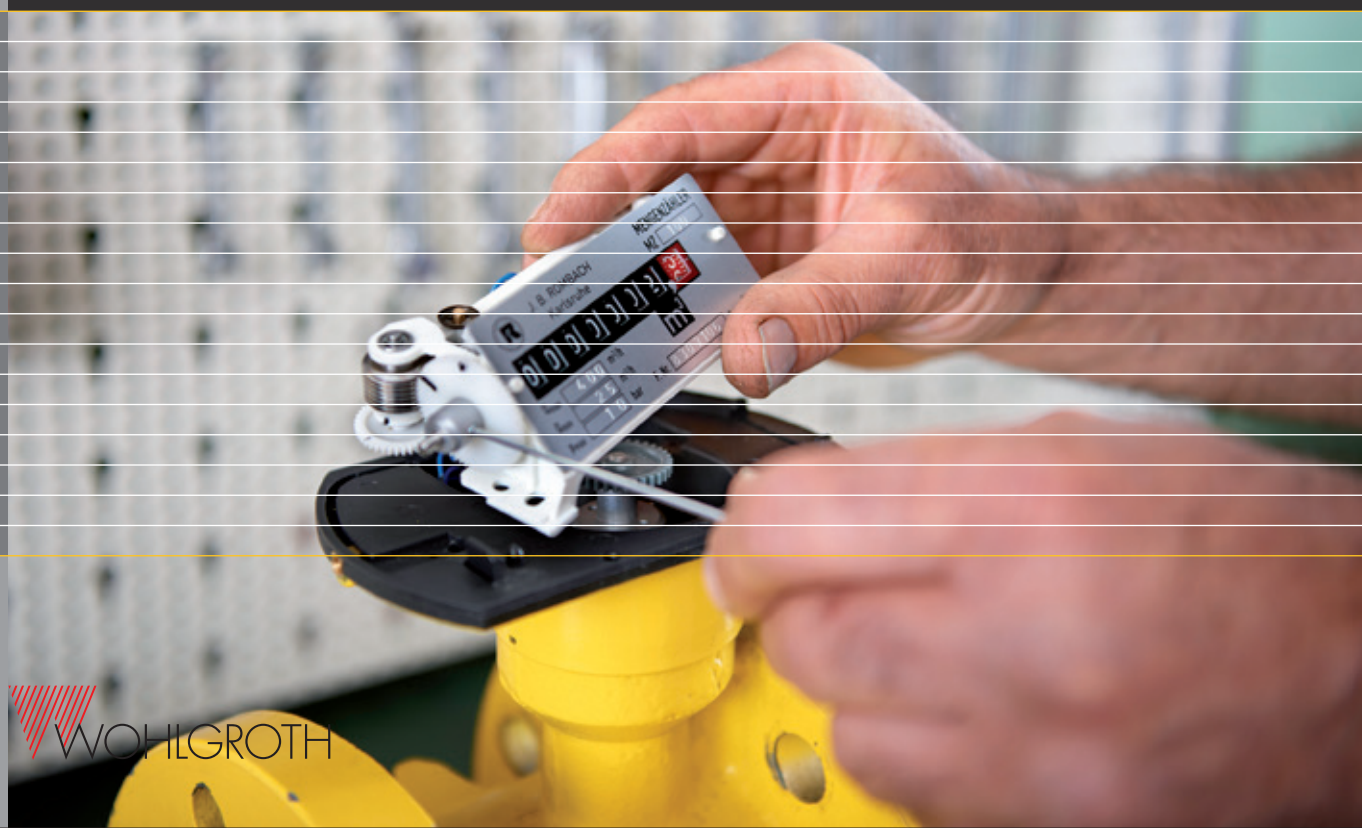

**Kompetent und kundenorientiert** Neben Nacheichungen führen wir auf unserem Eichstand in Schwerzenbach auch Befundprüfungen zur Feststellung von aktuellen Messwerten oder technische Analysen durch. Dank unserem grossen Zubehör- und Ersatzteillager kann unsere Serviceabteilung Ihre Gasmengenzähler revidieren, reparieren und umbauen. Danach eichen wir das Gerät neu, damit es Ihnen für die gesamte Eichfrist zur Verfügung steht. Wir sind in der Lage Gasmengenzähler aller Hersteller für die Fernablesung nachzurüsten.

## Service Gasmengenzähler

# Service Gasmengenzähler

**Zuverlässig und universell** Dank langjähriger Erfahrung und ständiger Weiterbildung unseres Personals können wir Ihnen auch nach dem Kauf eine umfassende Unterstützung bieten. In unserer gut ausgerüsteten Servicestelle in Schwerzenbach sind wir in der Lage die fälligen Eichungen, Reparaturen, periodischen Wartungs- und Einstellarbeiten sowie Erweiterungs- und Umbauten an Ihren Geräten durchzuführen. Dazu führen wir ein umfangreiches Zubehör- und Ersatzteillager. Auf Wunsch können wir Ihnen auch einen Vor-Ort-Service bieten.